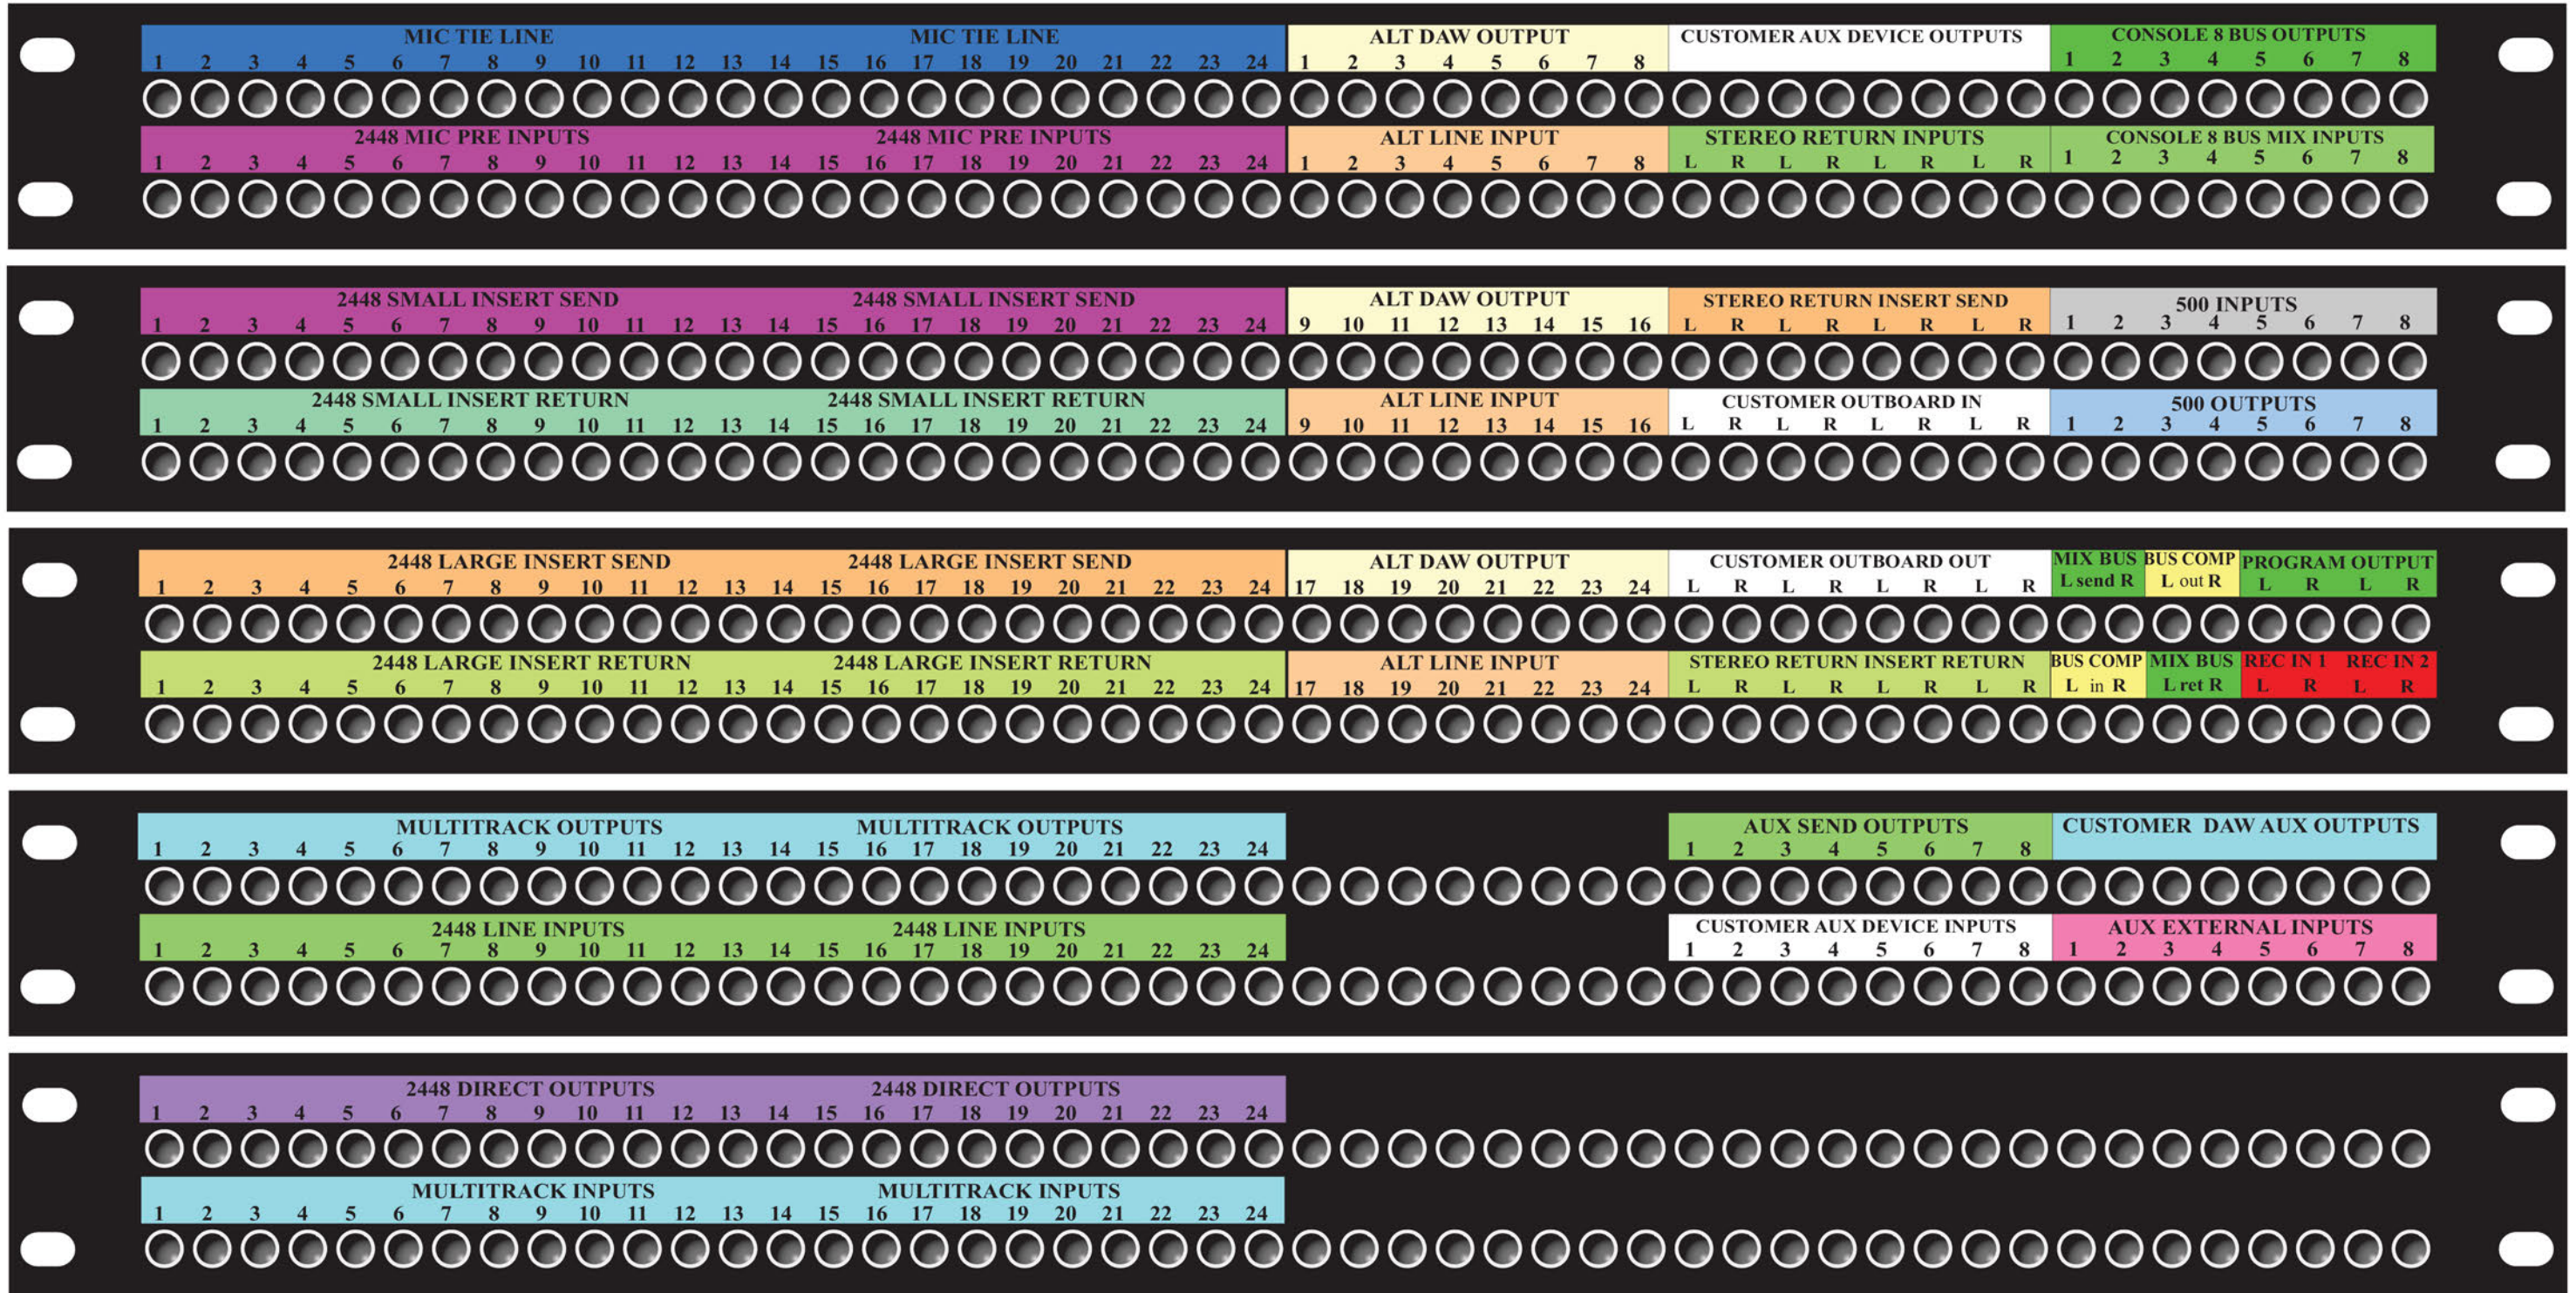

2448 24CH 5 x 1U PATCHBAY

2448 32CH 5 x 1U PATCHBAY